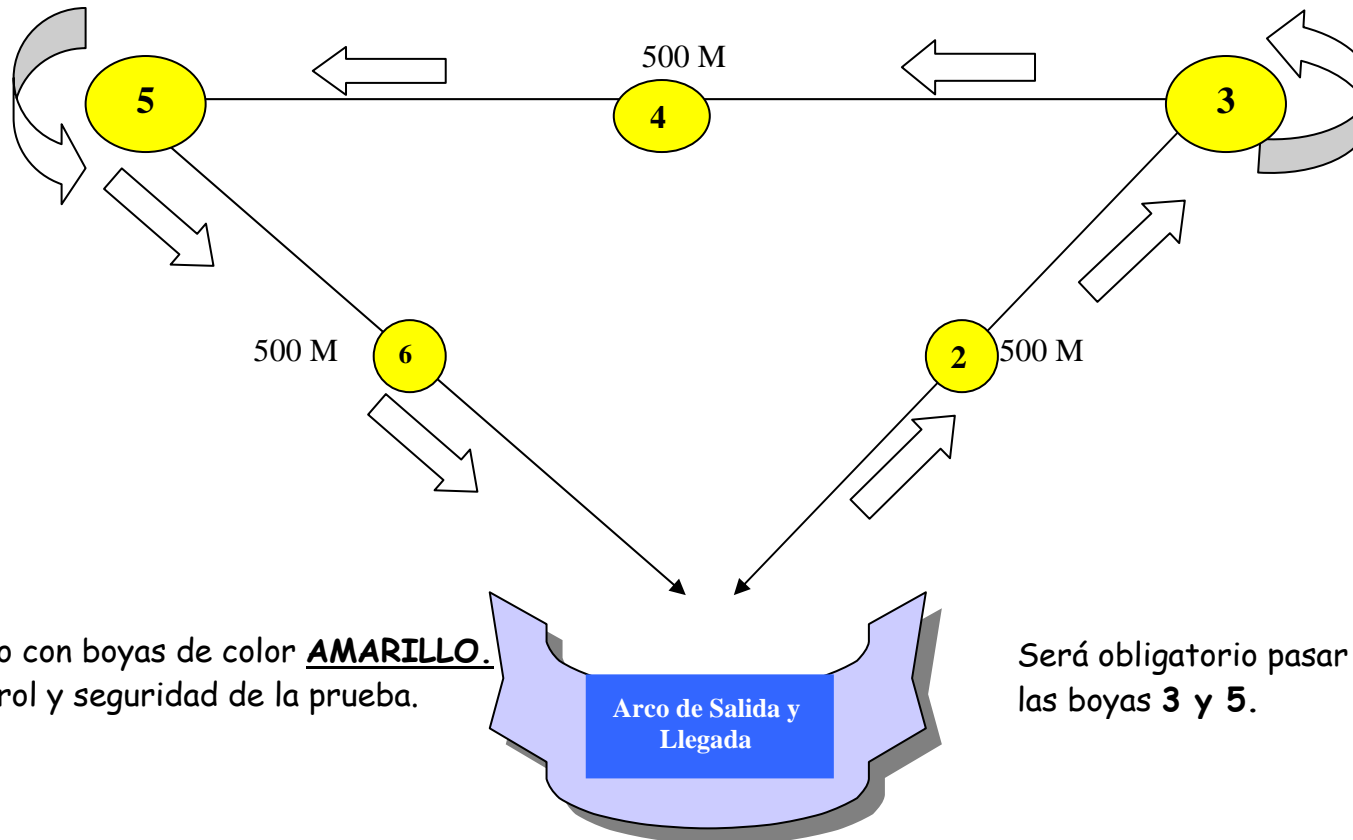

AREA DE COMPETICIÓ DE TRAVESIA A NADO.
"PLATJA L'ARENAL"

Domingo 29 de julio
11 horas
Playa L' Arenal de Burriana.

Circuito Senior

Cada giro estará señalizado con boyas de color AMARILLO.
Las piraguas son para control y seguridad de la prueba.

Será obligatorio pasar por el exterior de las boyas 3 y 5.

Circuito No Competitivo

Cada giro estará señalado con boyas de color **AMARILLO**.
Las piraguas son para control y seguridad de la prueba.

Circuito No Competitivo

Circuito Niños

Cada giro estará señalizado con boyas de color **AMARILLO**.
Las piraguas son para control y seguridad de la prueba.