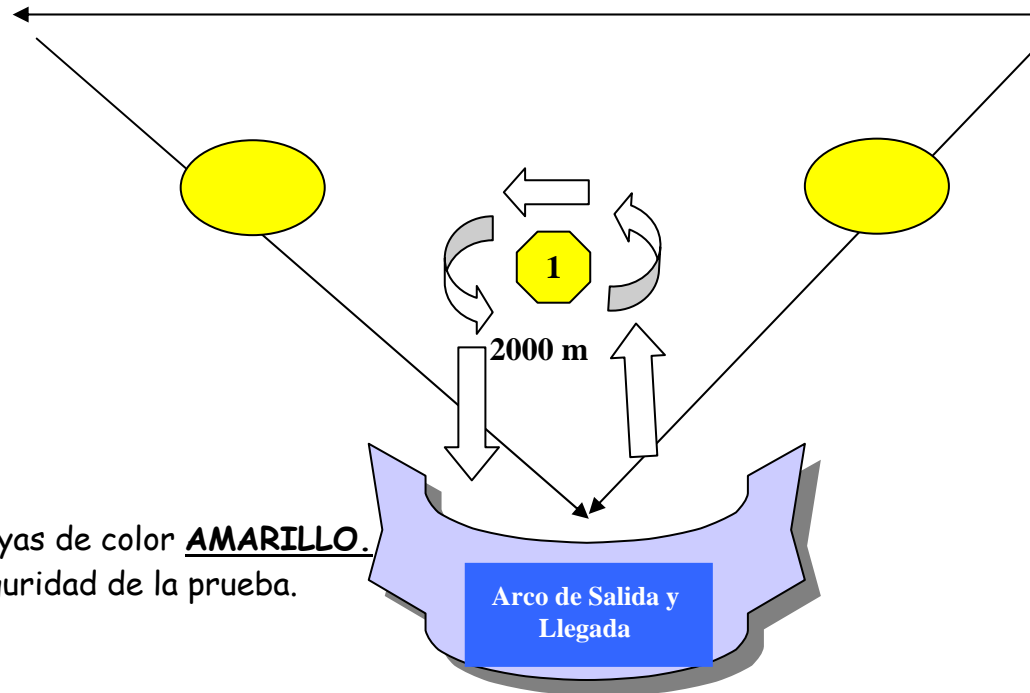

AREA DE COMPETICIÓ DE TRAVESIA A NADO.
"PLATJA L'ARENAL"

Domingo 29 de julio
11 horas
Playa L' Arenal de Burriana.

Circuito Senior

Cada giro estará señalizado con boyas de color AMARILLO.
Las piraguas son para control y seguridad de la prueba.

Será obligatorio pasar por el exterior de las boyas 3 y 5.

Circuito No Competitivo

Cada giro estará señalado con boyas de color **AMARILLO**.
Las piraguas son para control y seguridad de la prueba.

Circuito No Competitivo

Circuito Niños

Cada giro estará señalizado con boyas de color **AMARILLO**.
Las piraguas son para control y seguridad de la prueba.