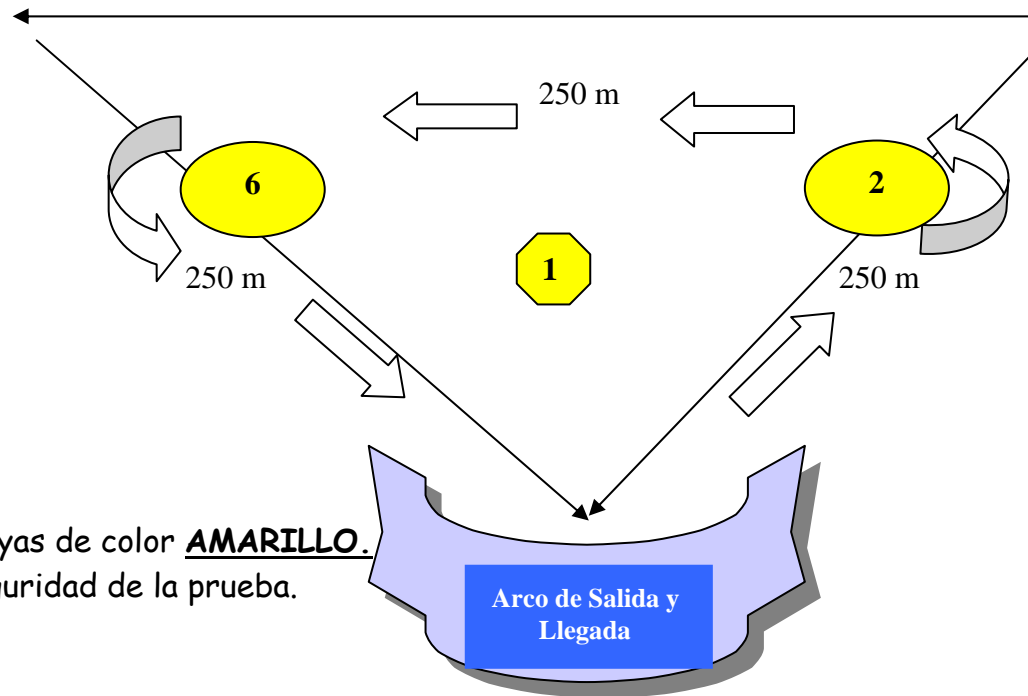

AREA DE COMPETICIÓ DE TRAVESIA A NADO.
"PLATJA L'ARENAL"

Domingo 29 de julio
11 horas
Playa L' Arenal de Burriana.

Circuito Senior

Cada giro estará señalizado con boyas de color AMARILLO.
Las piraguas son para control y seguridad de la prueba.

Será obligatorio pasar por el exterior de las boyas 3 y 5.

Circuito No Competitivo

Cada giro estará señalado con boyas de color **AMARILLO**.
Las piraguas son para control y seguridad de la prueba.

Circuito No Competitivo

Circuito Niños

Cada giro estará señalizado con boyas de color **AMARILLO**.
Las piraguas son para control y seguridad de la prueba.